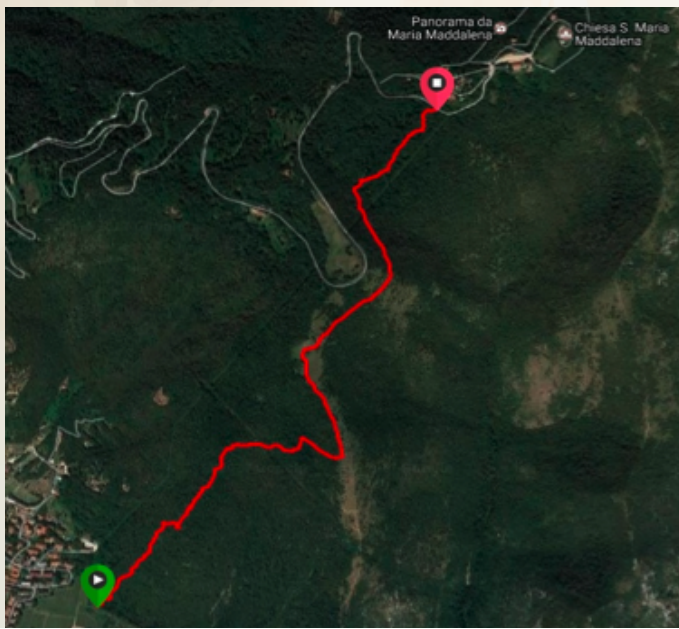

Il Bosco del Pastori è una piccola porzione di una zona fitogeografica denominata "Insubria": fascia di vegetazione che corre al margine meridionale delle Alpi, quasi una zona di passaggio tra una vegetazione propriamente mediterranea e quella montana, con la roverella come specie che meglio caratterizza i pendii più caldi ed asciutti, dove la vegetazione evidenzia una spiccata impronta mediterranea, anche se in assenza di ogni diretta connessione con l'area mediterranea medesima.

Gli allievi dell'Istituto, coordinati dal prof. Giuseppe Prati, con la collaborazione del prof. Guido Gandelli e del prof. Fabio Minari, hanno ripristinato l'uso di questi tre sentieri nel bosco del Pastori:

- 1) Sentiero per l'allenamento fisico "Pastori 2",
- 2) Percorso dedicato alla memoria dei Padri della Costituzione Italiana,
- 3) Percorso botanico dedicato alla memoria del Presidente del Pastori Emanuele Süss.

Prof. Giuseppe Prati

DISLIVELLO	TEMPI	I TUOI TEMPI	
0 MT	0'		
50 MT	3'		
100 MT	6'		
150 MT	9'		
200 MT	14'		
250 MT	20'		
300 MT	26'		
350 MT	31'		
400 MT	36'		

Sentiero della MEMORIA

In queste piazzole si ricordano i 75 membri della Commissione per la Costituzione dall'Assemblea Costituente, eletta dagli italiani