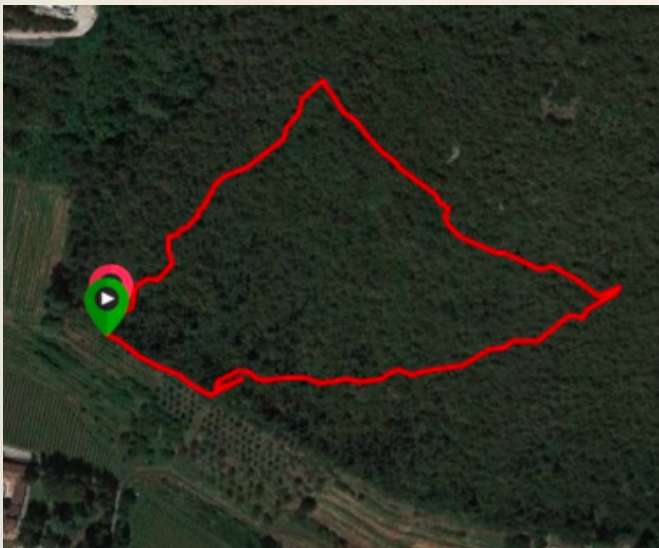

Sentiero BOTANICO

Emanuele Süss

BOSCO PASTORI

Il sentiero botanico è dedicato alla memoria del Preside del Pastori Emanuele Süss, Preside di questo Istituto dal 1966 al 1975.

Prof. Guido Gandelli

Il "Bosco del Pastori" copre un'area di circa 30 ettari collocati sulle pendici più basse del monte Maddalena ad una quota compresa tra i 170 ed i 620 m slm. L'origine del bosco è prevalentemente artificiale con abbondanti piantumazioni avvenute nel secondo dopoguerra. Il substrato geologico calcareo (medolo), il terreno poco profondo e l'esposizione a sud influenzano potenzialmente la vegetazione per la maggior parte caratterizzata da piante amanti del caldo e della luce, in grado di sopportare lunghi periodi siccitosi.

Il Bosco del Pastori è una piccola porzione di una zona fitogeografica denominata "Insubria": fascia di vegetazione che corre al margine meridionale delle Alpi, quasi una zona di passaggio tra una vegetazione propriamente mediterranea e quella montana, con la roverella come specie che meglio caratterizza i pendii più caldi ed asciutti, dove la vegetazione evidenzia una spiccata impronta mediterranea, anche se in assenza di ogni diretta connessione con l'area mediterranea medesima.

Gli allievi dell'Istituto, coordinati dal prof. Giuseppe Prati, con la collaborazione del prof. Guido Gandelli e del prof. Fabio Minari, hanno ripristinato l'uso di questi tre sentieri nel bosco del Pastori: